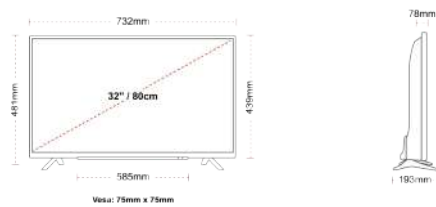

F

32kWh/1000

HIGHLIGHTS

- ⊖, L, M
- ⊖, d, Sa
- ⊖,
- ⊖,

CONNECTIONS

SIZE

DISPLAY

„Screen Size (inch / cm)	„32\" / 80cm
„Panel Type	„Direct Back Light (DLED)
„Resolution	„HD Ready (1366 x 768)
„Brightness	„250

MECHANICAL

„Boxed dimensions (mm)	„795 x 128 x 530
„Dimensions with stand (mm)	„732 x 193 x 481
„Dimensions without Stand (mm)	„732 x 78 x 439
„Gross Weight (kg)	„7
„Net Weight (kg)	„4,7
„VESA (Wall mount) WxH	„75mm x 75mm
„Screw Size	„M4