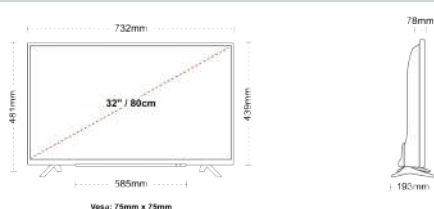

F
32kWh/1000

HIGHLIGHTS

- ◁, L, M
- ▷, e, Sd
- ▷
- ▷
- ▷

CONNECTIONS

SIZE

DISPLAY

„Screen Size (inch / cm)	„32" / 80cm
„Panel Type	„Direct Back Light (DLED)
„Resolution	„HD Ready (1366 x 768)
„Brightness	„250

MECHANICAL

„Boxed dimensions (mm)	„795 x 128 x 530
„Dimensions with stand (mm)	„732 x 193 x 481
„Dimensions without Stand (mm)	„732 x 78 x 439
„Gross Weight (kg)	„7
„Net Weight (kg)	„5
„VESA (Wall mount) WxH	„75mm x 75mm
„Screw Size	„M4