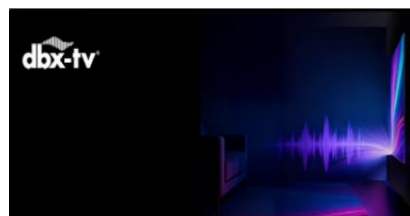

DBX-TV

A tecnologia **DBX-TV** otimiza o som e reforça as baixas frequências, proporcionando um áudio mais claro, potente e envolvente.