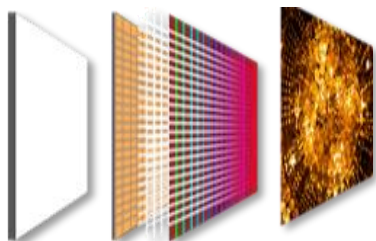

Haier

K85

LED

55" | 43" | 32"

Experimente a nova geração de televisores HAIER LED da série K85, com qualidade de imagem melhorada graças à integração da tecnologia AIPQ, que otimiza o brilho, o contraste e a nitidez. Com **Dolby Audio**, desfrute de uma experiência sonora envolvente em todos os conteúdos que mais gosta. Com **Gaming Accelerator até 120Hz com DLG**, desfrute de uma experiência de jogo rápida, fluida e altamente responsiva. Com **Google TV** integrado, aceda a uma experiência de entretenimento premium e intuitiva para filmes, desporto, jogos e muito mais, tudo organizado num único lugar.

LED

A tecnologia LED oferece uma sólida resolução 4K

AIPQ

A tecnologia AI Picture Quality melhora automaticamente cada cena, otimizando o contraste, a nitidez e as cores de acordo com o conteúdo que está a visualizar.

AI-HDR Enhancer
AI-Color Boost
AI-Motion
AI-NR

*32" in 1920*1080 resolution